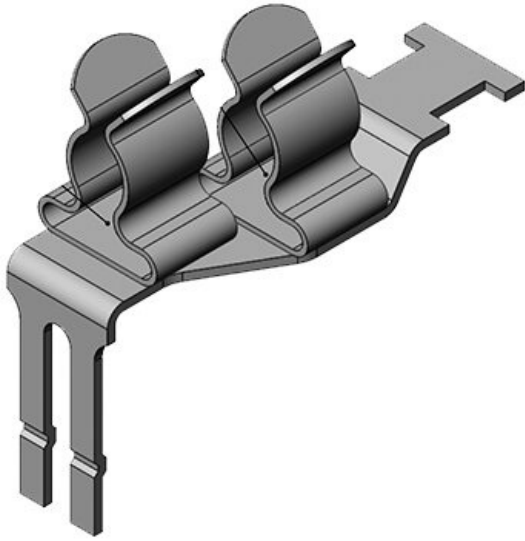

Artikelnummer	37505.33	Min.	6 mm
EAN	4251269305	Schirmdurchm.	
	504	Pos. 2	
Verpackungseinheit	10	Max.	8 mm
Anzahl	2	Schirmdurchm.	
Schirmklammer		Pos. 2	
Für max. Anzahl Leitungen	2	Länge	36 mm
Min. Schirmdurchm. Pos. 1		Breite	17 mm
Max. Schirmdurchm. Pos. 1	8 mm	Höhe	35 mm