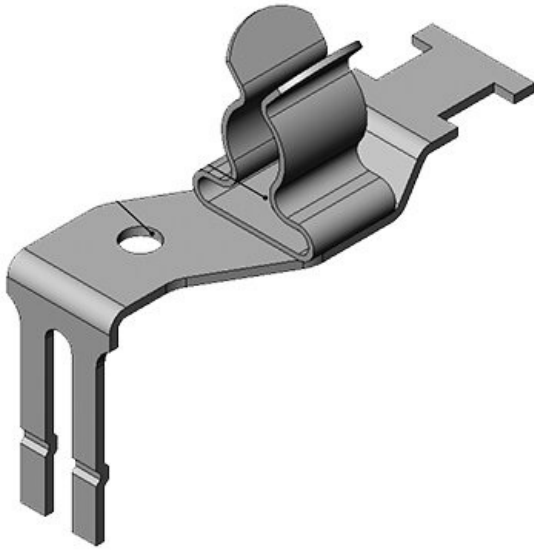

Artikelnummer	37505.03	Länge	36 mm
EAN	4251269305	Breite	16 mm
	382	Höhe	35 mm
Verpackungseinheit	10		
Anzahl Schirmklammern	1		
Für max. Anzahl Leitungen	1		
Min. Schirmdurchm. Pos. 2	6 mm		
Max. Schirmdurchm. Pos. 2	8 mm