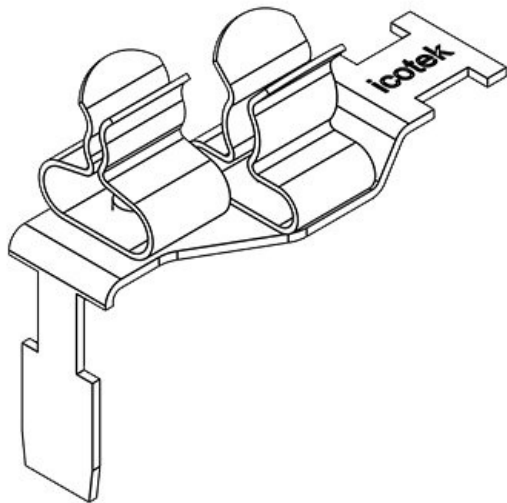

Artikelnummer	37507.12	Min.	3 mm
EAN	4251269305	Schirmdurchm.	
	566	Pos. 2	
Verpackungseinheit	10	Max.	6 mm
Anzahl	2	Schirmdurchm.	
Schirmklammer		Pos. 2	
Für max.	2	Länge	36,5 mm
Anzahl		Breite	16,8 mm
Leitungen		Höhe	33,6 mm
Min.	1,5 mm		
Schirmdurchm.			
Pos. 1			
Max.	3 mm		
Schirmdurchm.			
Pos. 1