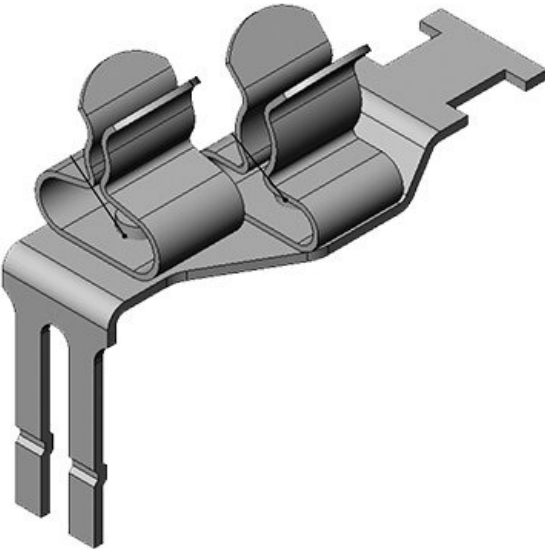

Artikelnummer	37505.12	Min.	3 mm
EAN	4251269305	Schirmdurchm.	
	412	Pos. 2	
Verpackungseinheit	10	Max.	6 mm
Anzahl Schirmklammern	2	Schirmdurchm.	
Für max. Anzahl Leitungen	2	Pos. 2	
		Länge	36 mm
		Breite	17 mm
		Höhe	34 mm
		Min.	1,5 mm
		Schirmdurchm.	
		Pos. 1	
		Max.	3 mm
		Schirmdurchm.	
		Pos. 1