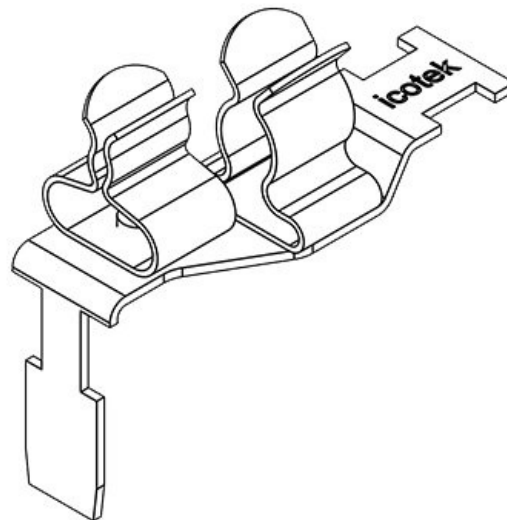

Artikelnummer	37507.13	Min.	6 mm
EAN	4251269305	Schirmdurchm.	
	573	Pos. 2	
Verpackungseinheit	10	Max.	8 mm
Anzahl	2	Schirmdurchm.	
Schirmklammer		Pos. 2	
Für max.	2	Länge	36,5 mm
Anzahl		Breite	16,8 mm
Leitungen		Höhe	35 mm
Min.	1,5 mm		
Schirmdurchm.			
Pos. 1			
Max.	3 mm		
Schirmdurchm.			
Pos. 1