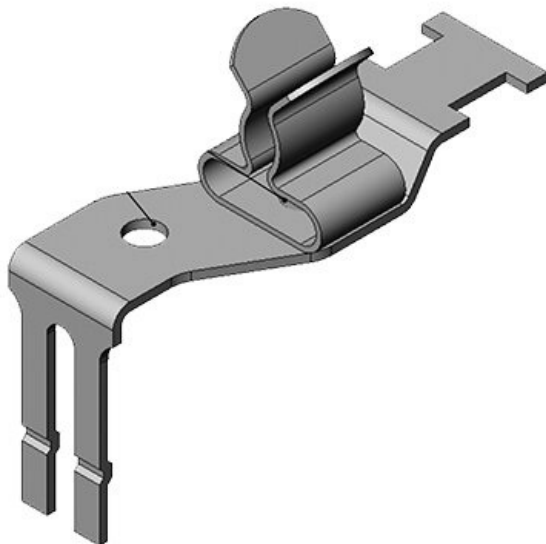

Artikelnummer	37505.02	Länge	36 mm
EAN	4251269305	Breite	16 mm
	375	Höhe	34 mm
Verpackungseinheit	10		
Anzahl Schirmklammer	1		
Für max. Anzahl Leitungen	1		
Min. Schirmdurchm. Pos. 2	3 mm		
Max. Schirmdurchm. Pos. 2	6 mm