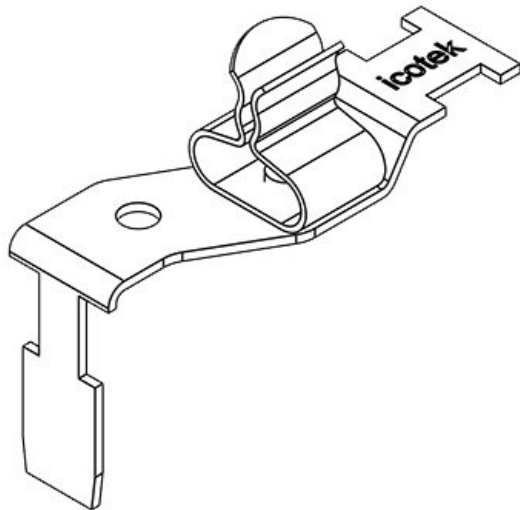

Produktvarianten & Größen

Artikelnummer	37512.1	Länge	26,5 mm
EAN	4251269305	Breite	11,8 mm
	696	Höhe	32,9 mm
Verpackungseinheit	10		
Anzahl Schirmklammer	1		
Für max. Anzahl Leitungen	1		
Min.	1,5 mm		
Schirmdurchm. Pos. 1			
Max.	3 mm		
Schirmdurchm. Pos. 1			

Artikelnummer	37512.2	Länge	26,5 mm
EAN	4251269305	Breite	11,8 mm
	702	Höhe	33,6 mm
Verpackungseinheit	10		
Anzahl Schirmklammer	1		
Für max. Anzahl Leitungen	1		
Min.	3 mm		
Schirmdurchm. Pos. 1			
Max.	6 mm		
Schirmdurchm. Pos. 1			

Artikelnummer	37512.3	Länge	26,5 mm
EAN	4251269305	Breite	11,8 mm
	719	Höhe	35 mm
Verpackungseinheit	10		
Anzahl Schirmklammern	1		
Für max. Anzahl Leitungen	1		
Min. Schirmdurchm. Pos. 1	6 mm		
Max. Schirmdurchm. Pos. 1	8 mm		