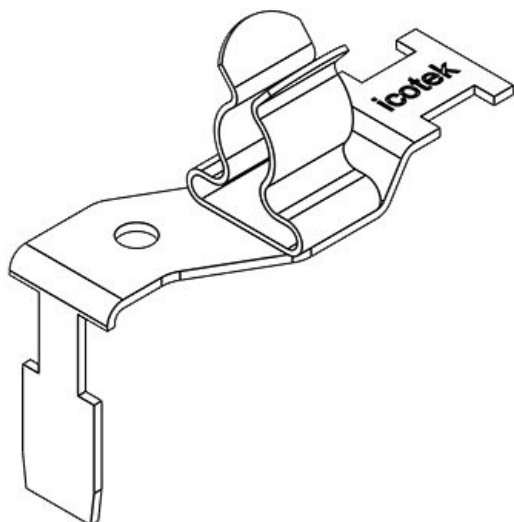

Artikelnummer	37507.03	Länge	36,5 mm
EAN	4251269305	Breite	15,9 mm
	535	Höhe	35 mm
Verpackungseinheit	10		
Anzahl Schirmklammern	1		
Für max. Anzahl Leitungen	1		
Min. Schirmdurchm. Pos. 2	6 mm		
Max. Schirmdurchm. Pos. 2	8 mm