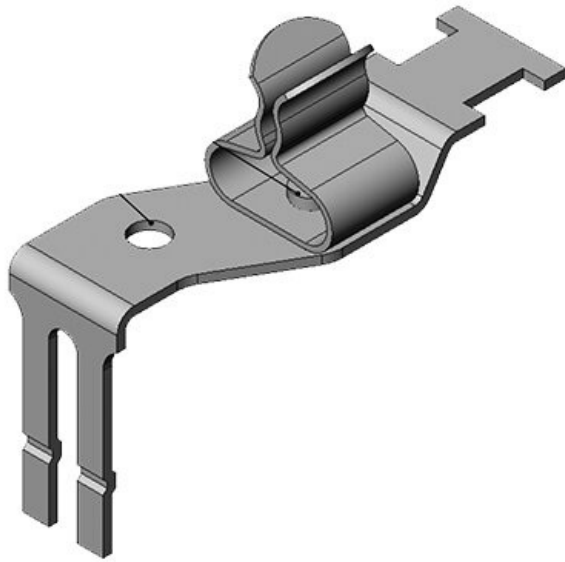

STFZ2|01

Artikelnummer	37505.01	Länge	36 mm
EAN	4251269305	Breite	16 mm
	368	Höhe	33 mm
Verpackungseinheit	10		
Anzahl Schirmklammer	1		
Für max. Anzahl Leitungen	1		
Min. Schirmdurchm. Pos. 2	1,5 mm		
Max. Schirmdurchm. Pos. 2	3 mm		

STFZ2|02