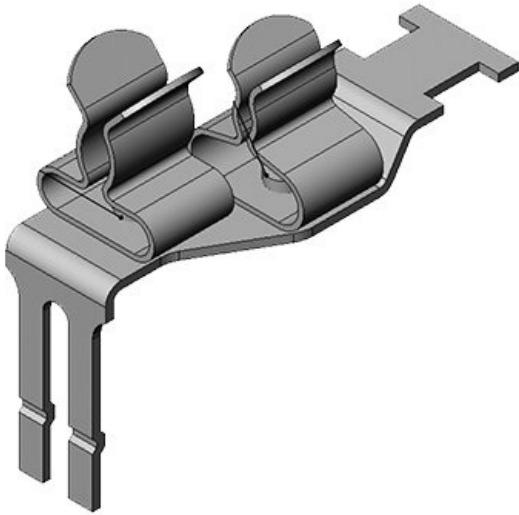

Artikelnummer	37505.21	Min.	1,5 mm
EAN	4251269305	Schirmdurchm.	
	443	Pos. 2	
Verpackungseinheit	10	Max.	3 mm
Anzahl	2	Schirmdurchm.	
Schirmklammer		Pos. 2	
Für max. Anzahl Leitungen	2	Länge	36 mm
Min.	3 mm	Breite	17 mm
Schirmdurchm. Pos. 1		Höhe	34 mm
Max.	6 mm		
Schirmdurchm. Pos. 1