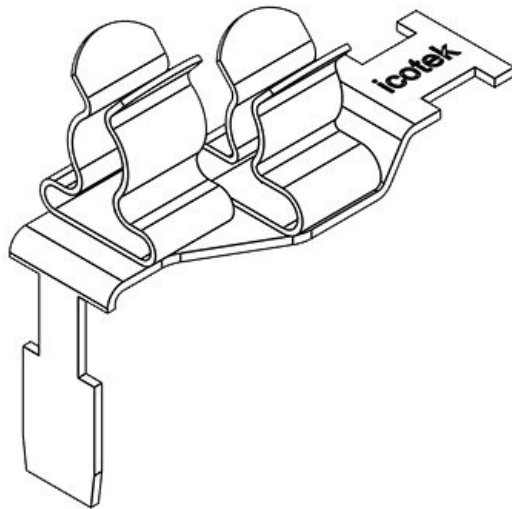

Artikelnummer	37507.32	Min.	3 mm
EAN	4251269305	Schirmdurchm.	
	641	Pos. 2	
Verpackungseinheit	10	Max.	6 mm
Anzahl	2	Schirmdurchm.	
Schirmklammer		Pos. 2	
Für max.	2	Länge	36,5 mm
Anzahl Leitungen		Breite	16,8 mm
Min.	6 mm	Höhe	35 mm
Schirmdurchm.			
Pos. 1			
Max.	8 mm		
Schirmdurchm.			
Pos. 1