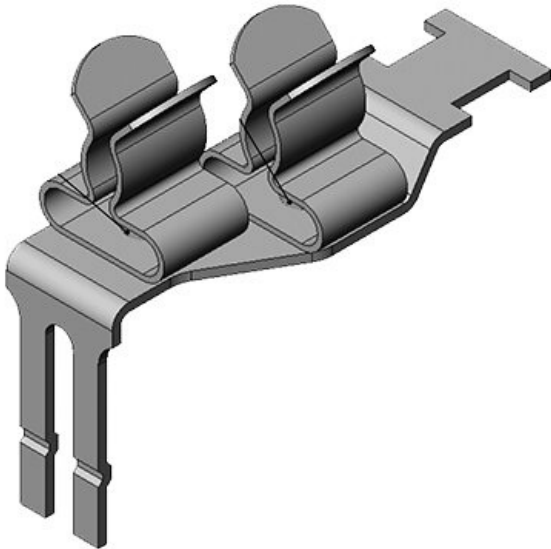

Artikelnummer	37505.22	Min.	3 mm
EAN	4251269305	Schirmdurchm.	
	450	Pos. 2	
Verpackungseinheit	10	Max.	6 mm
Anzahl	2	Schirmdurchm.	
Schirmklammer		Pos. 2	
Für max. Anzahl Leitungen	2	Länge	36 mm
Min.	3 mm	Breite	17 mm
Schirmdurchm. Pos. 1		Höhe	34 mm
Max.	6 mm		
Schirmdurchm. Pos. 1