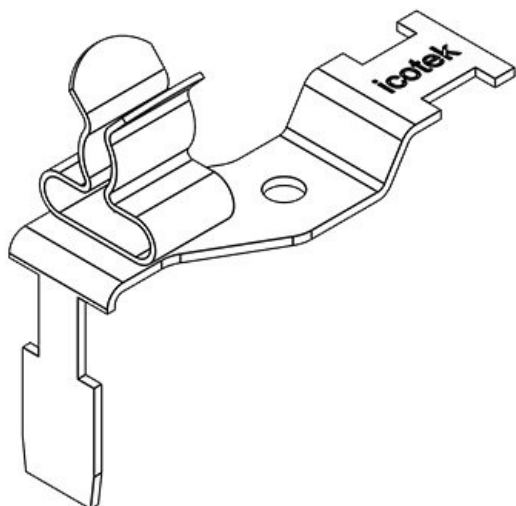

Artikelnummer	37507.20	Länge	36,5 mm
EAN	4251269305	Breite	15,9 mm
	580	Höhe	33,6 mm
Verpackungseinheit	10		
Anzahl Schirmklammern	1		
Für max. Anzahl Leitungen	1		
Min. Schirmdurchm. Pos. 1	3 mm		
Max. Schirmdurchm. Pos. 1	6 mm