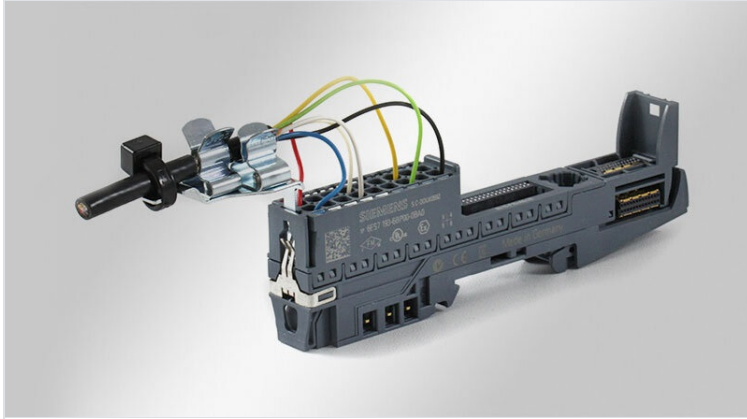

EMV Schirmklammern für Peripheriemodule

mit Steckfuß

RoHS
compliant

Made in
Germany

EMV Schirmklammern für Zugentlastung, Kabelführung und Schirmung von Signalleitungen an dezentralen Peripheriemodulen verschiedenster Hersteller. Die Varianten STFZ2 werden für analoge E/A Module, die für zwei Aktoren/Sensoren ausgelegt sind, eingesetzt.

Variante STFZ|SKL passend für:

Bosch Rexroth: IP20 Inline Module

PHOENIX CONTACT: Alle INLINE Module, an denen die Klemmen 1.4 und 2.4 als PE-Klemmen ausgeführt sind.

Pilz: Alle PSSu-Module, mit Schirmklemmen 13 und 23

Siemens: Alle ET200s-Klemmen, an denen die Klemmen 4 und 8 als PE-Klemmen ausgeführt sind, sowie für Terminalmodule mit zusätzlichen PE Kontakten.

TURCK: BL20 I/O System

VIPA SLIO: Alle SLIO Module, an denen die Klemmen 4 und 8 nicht belegt sind.

Variante STFZ-SP|SKL passend für:

Siemens: SIMATIC ET 200SP

Variante STFZ-U|SKL passend für:

Beckhoff: EL 3122, ES 3122, ES 9100, ES 9410, KL 1114, KS 2134

Technische Daten

Material	Schirmklammer: Federstahl, verzinkt Schnappfuß: Stahl, galvanisch verzinkt
Eigenschaften	vibrationssicher
Montageart	Rasten