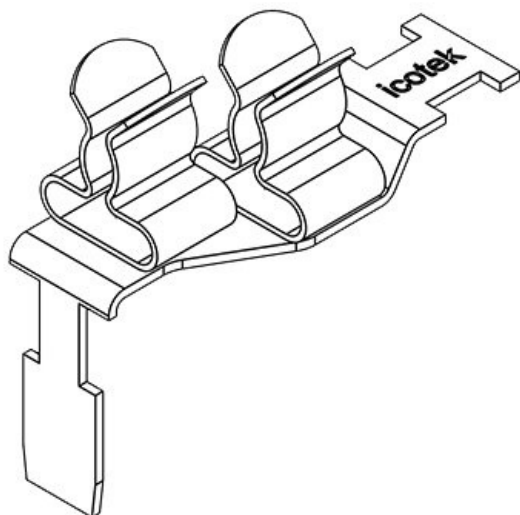

Artikelnummer	37507.22	Min.	3 mm
EAN	4251269305	Schirmdurchm.	
	603	Pos. 2	
Verpackungseinheit	10	Max.	6 mm
Anzahl Schirmklammern	2	Schirmdurchm.	
Für max. Anzahl Leitungen	2	Pos. 2	
Min.	3 mm	Länge	36,5 mm
Schirmdurchm. Pos. 1		Breite	16,8 mm
Max.	6 mm	Höhe	33,6 mm
Schirmdurchm. Pos. 1