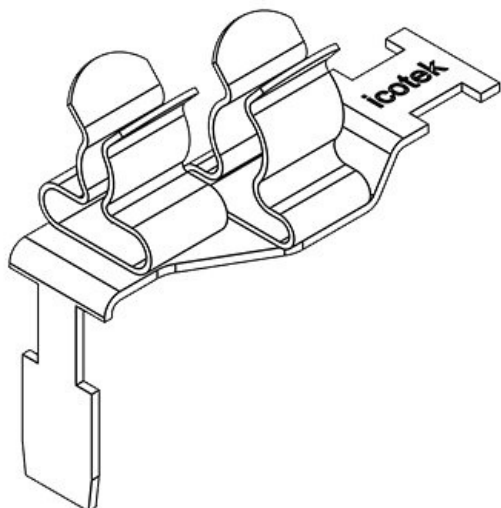

Artikelnummer	37507.23	Min.	6 mm
EAN	4251269305	Schirmdurchm.	
	610	Pos. 2	
Verpackungseinheit	10	Max.	8 mm
Anzahl Schirmklammern	2	Schirmdurchm.	
Für max. Anzahl Leitungen	2	Pos. 2	
Min.	3 mm	Länge	36,5 mm
Schirmdurchm. Pos. 1		Breite	16,8 mm
Max.	6 mm	Höhe	35 mm
Schirmdurchm. Pos. 1