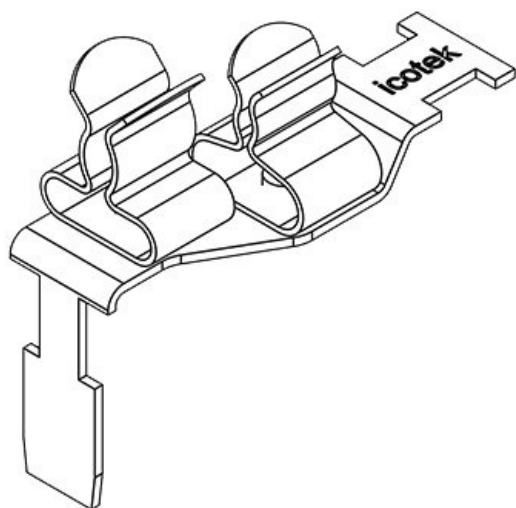

Artikelnummer	37507.21	Min. Schirmdurchm. Pos. 2	1,5 mm
EAN	4251269305	Max. Schirmdurchm. Pos. 2	3 mm
	597	Länge	36,5 mm
Verpackungseinheit	10	Breite	16,8 mm
Anzahl Schirmklammern	2	Höhe	33,6 mm
Für max. Anzahl Leitungen	2		
Min. Schirmdurchm. Pos. 1	3 mm		
Max. Schirmdurchm. Pos. 1	6 mm