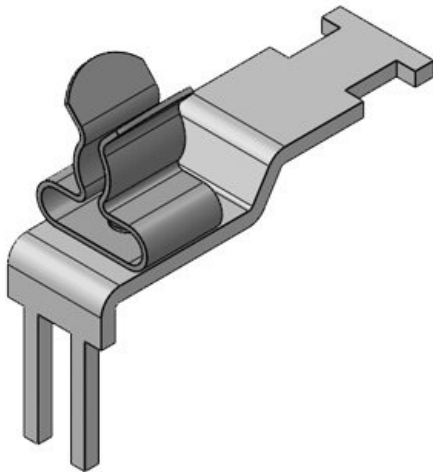

Artikelnummer	37514.2	Länge	35,5 mm
EAN	4251269305	Breite	11,8 mm
	733	Höhe	30,6 mm
Verpackungseinheit	10		
Anzahl	1		
Schildklammer			
Für max. Anzahl Leitungen	1		
Min. Schirmdurchm. Pos. 1	3 mm		
Max. Schirmdurchm. Pos. 1	6 mm