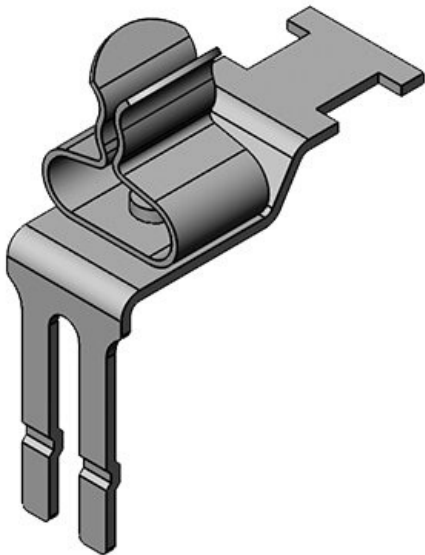

Artikelnummer	37510.1	Länge	26,5 mm
EAN	4251269305	Breite	11,8 mm
	665	Höhe	32,9 mm
Verpackungseinheit	10		
Anzahl Schirmklammern	1		
Für max. Anzahl Leitungen	1		
Min. Schirmdurchm. Pos. 1	1,5 mm		
Max. Schirmdurchm. Pos. 1	3 mm