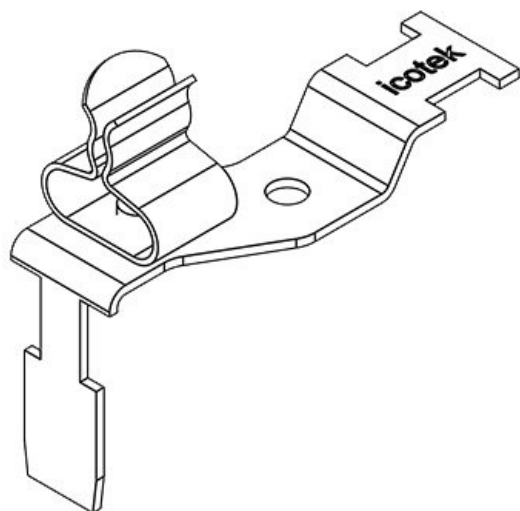

Artikelnummer	37507.10	Länge	36,5 mm
EAN	4251269305	Breite	15,9 mm
	542	Höhe	32,9 mm
Verpackungseinheit	10		
Anzahl Schirmklammern	1		
Für max. Anzahl Leitungen	1		
Min. Schirmdurchm. Pos. 1	1,5 mm		
Max. Schirmdurchm. Pos. 1	3 mm