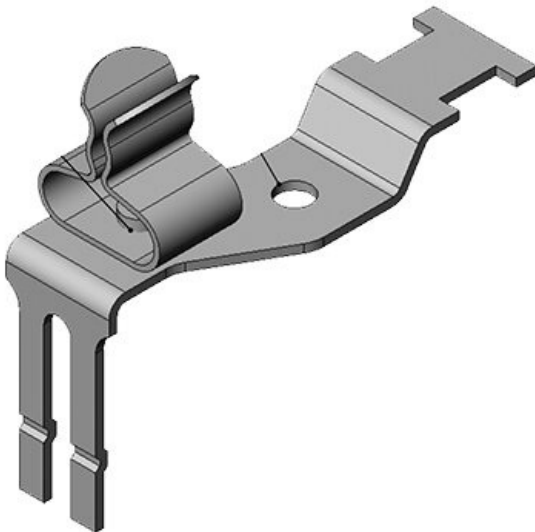

Artikelnummer	37505.10	Länge	36 mm
EAN	4251269305	Breite	16 mm
	399	Höhe	33 mm
Verpackungseinheit	10		
Anzahl Schirmklammern	1		
Für max. Anzahl Leitungen	1		
Min. Schirmdurchm. Pos. 1	1,5 mm		
Max. Schirmdurchm. Pos. 1	3 mm