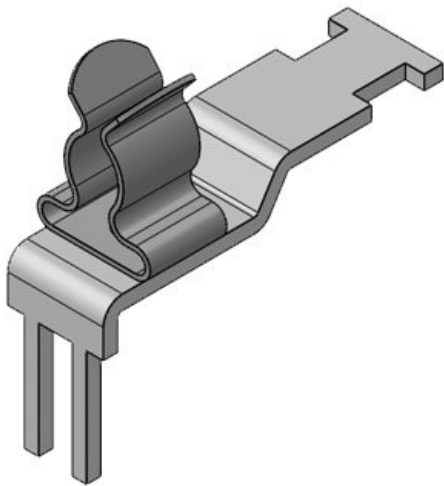

Artikelnummer	37514.3	Länge	35,5 mm
EAN	4251269305	Breite	11,8 mm
	740	Höhe	31,6 mm
Verpackungseinheit	10		
Anzahl Schirmklammern	1		
Für max. Anzahl Leitungen	1		
Min. Schirmdurchm. Pos. 1	6 mm		
Max. Schirmdurchm. Pos. 1	8 mm