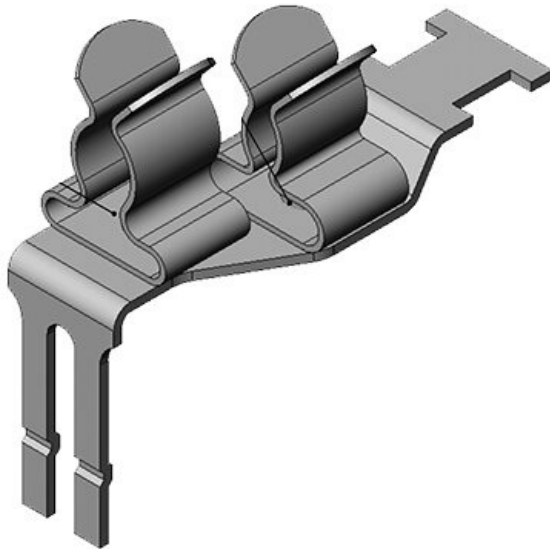

Artikelnummer	37505.32	Min.	3 mm
EAN	4251269305	Schirmdurchm.	
	498	Pos. 2	
Verpackungseinheit	10	Max.	6 mm
Anzahl Schirmklammern	2	Schirmdurchm.	
Für max. Anzahl Leitungen	2	Pos. 2	
Min. Schirmdurchm. Pos. 1	6 mm	Länge	36 mm
Max. Schirmdurchm. Pos. 1	8 mm	Breite	17 mm
		Höhe	35 mm